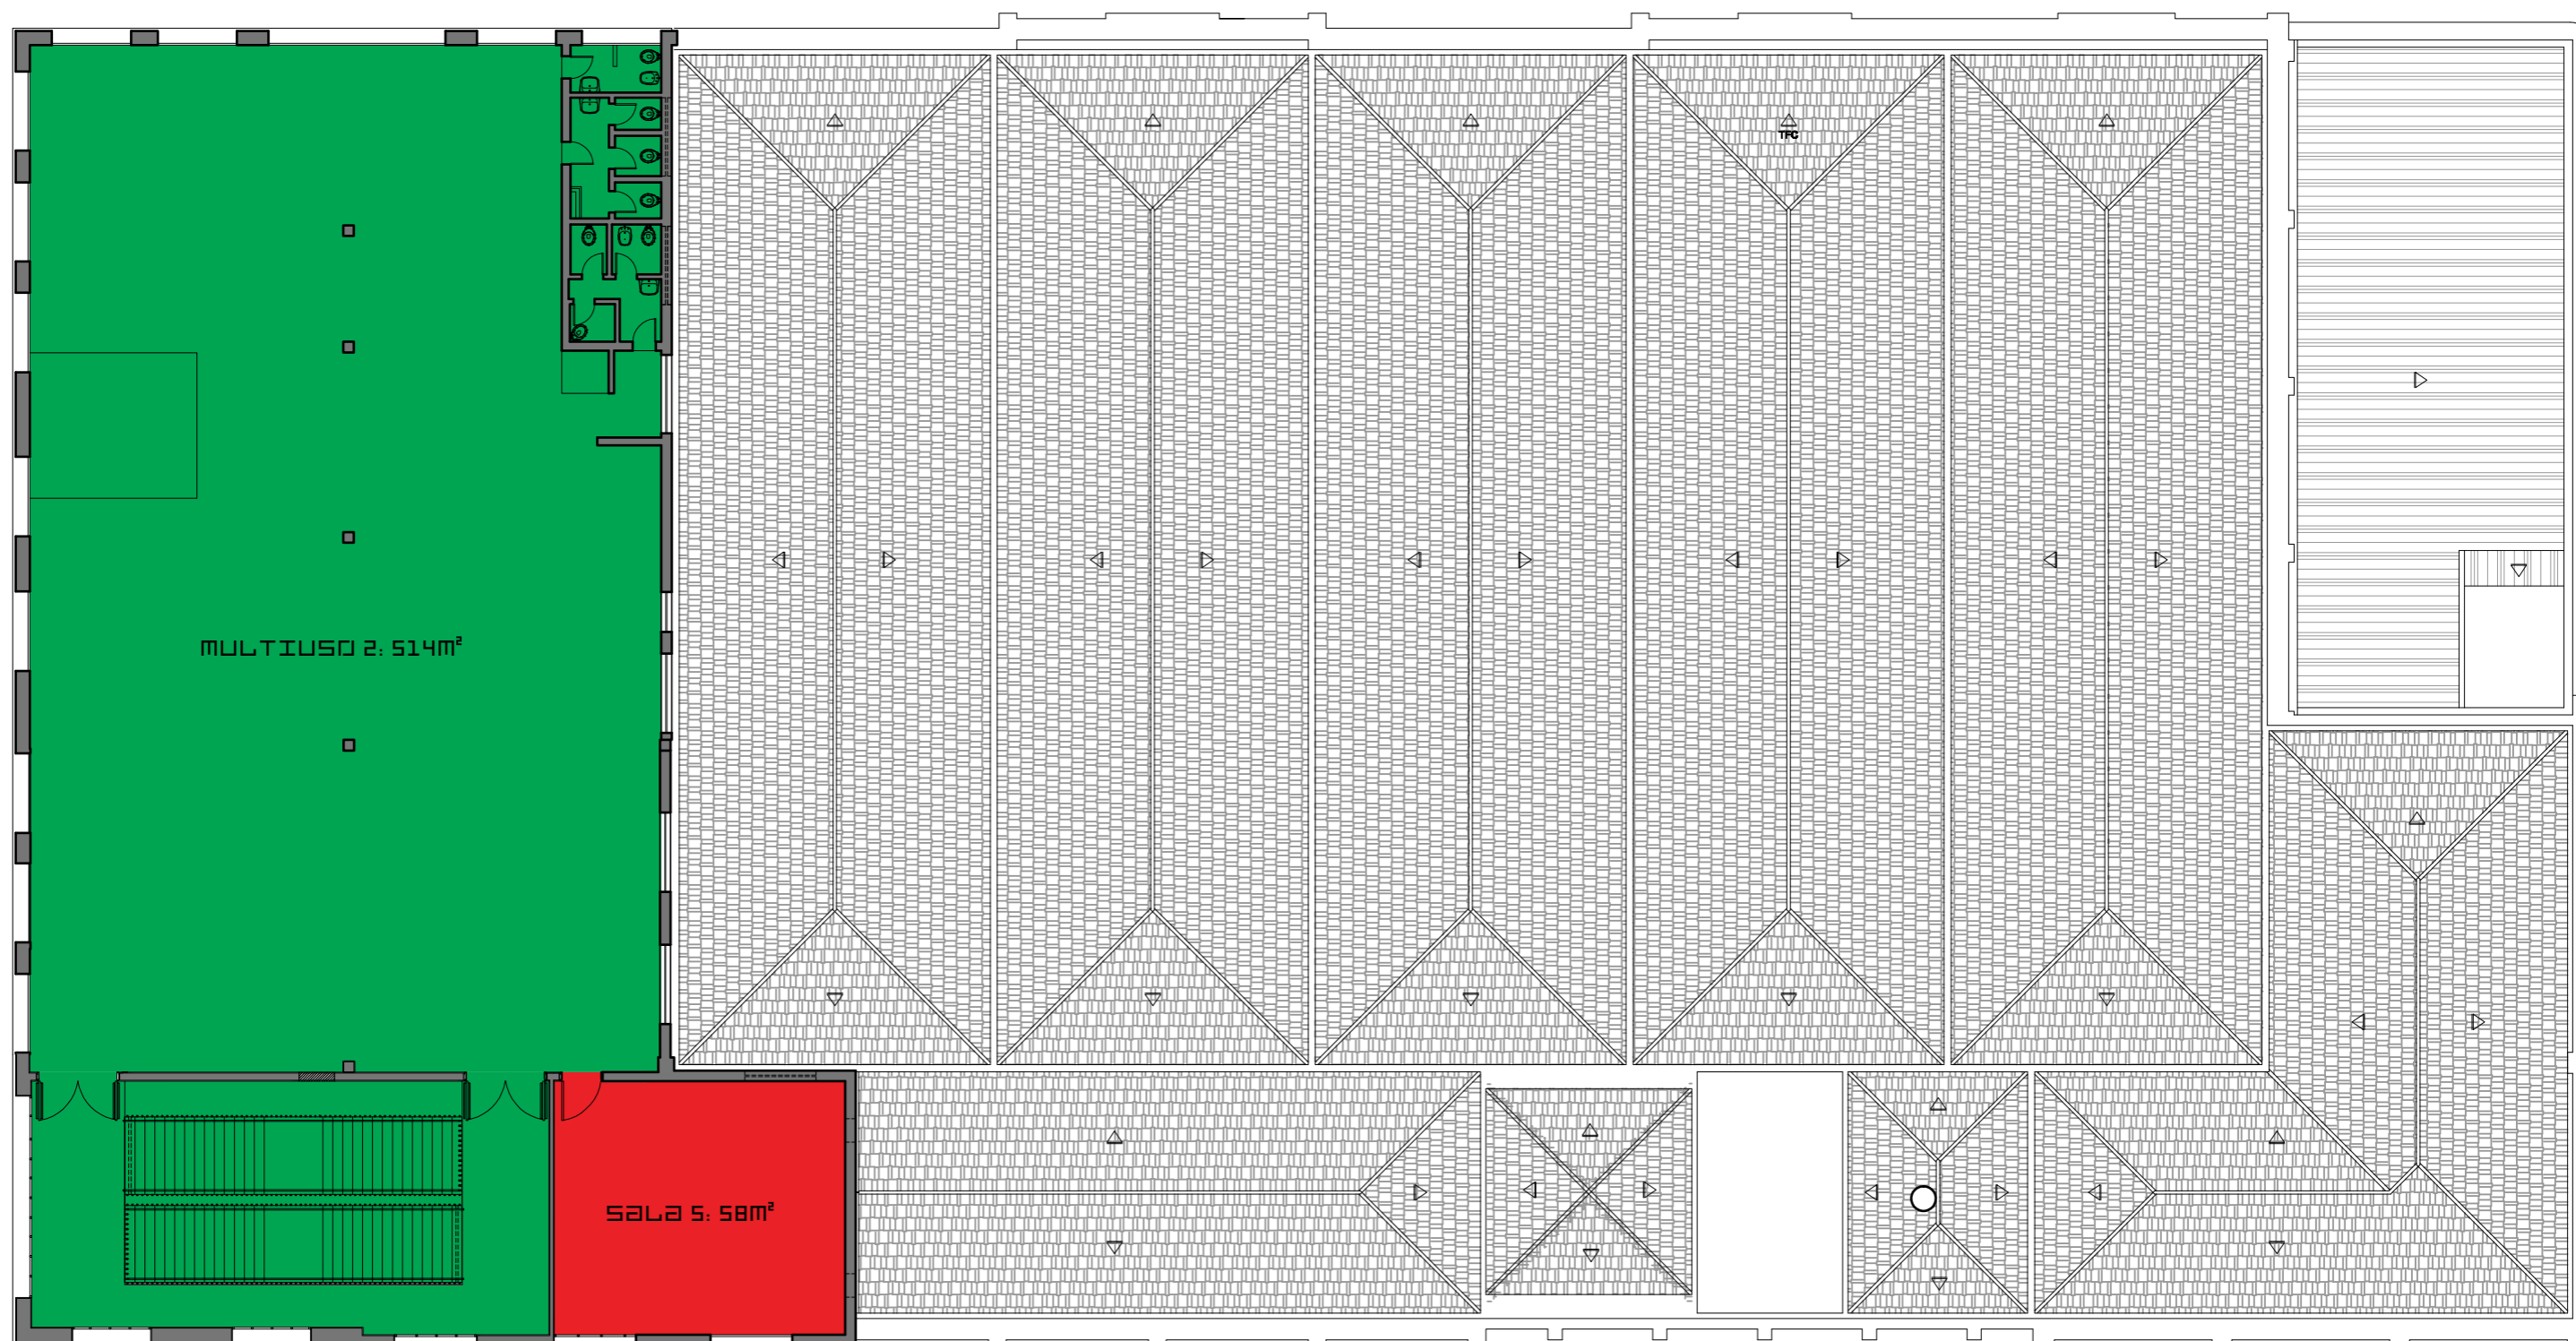

-  SALAS 1,2,3,4
máx 30 PESSOAS CADA
-  MULTIUSO
máx 600 PESSOAS
-  CINEMA
máx 90 PESSOAS
-  CAFÉ
máx 200 PESSOAS

CENTO E QUATRO
PRAÇA RUI BARBOSA 104 CENTRO
BELO HORIZONTE MG BRASIL
C E P : 3 0 1 6 0 - 0 1 0
CONTATO@CENTOEQUATRO.ORG
T: + 5 5 - 3 1 - 3 4 5 6 - 0 1 0 4
F: + 5 5 - 3 1 - 3 4 5 6 - 1 1 0 4
WWW.CENTOEQUATRO.ORG

 **SALA 5**
máx 30 PESSOAS

 **MULTIUSO 2**
máx 300 PESSOAS